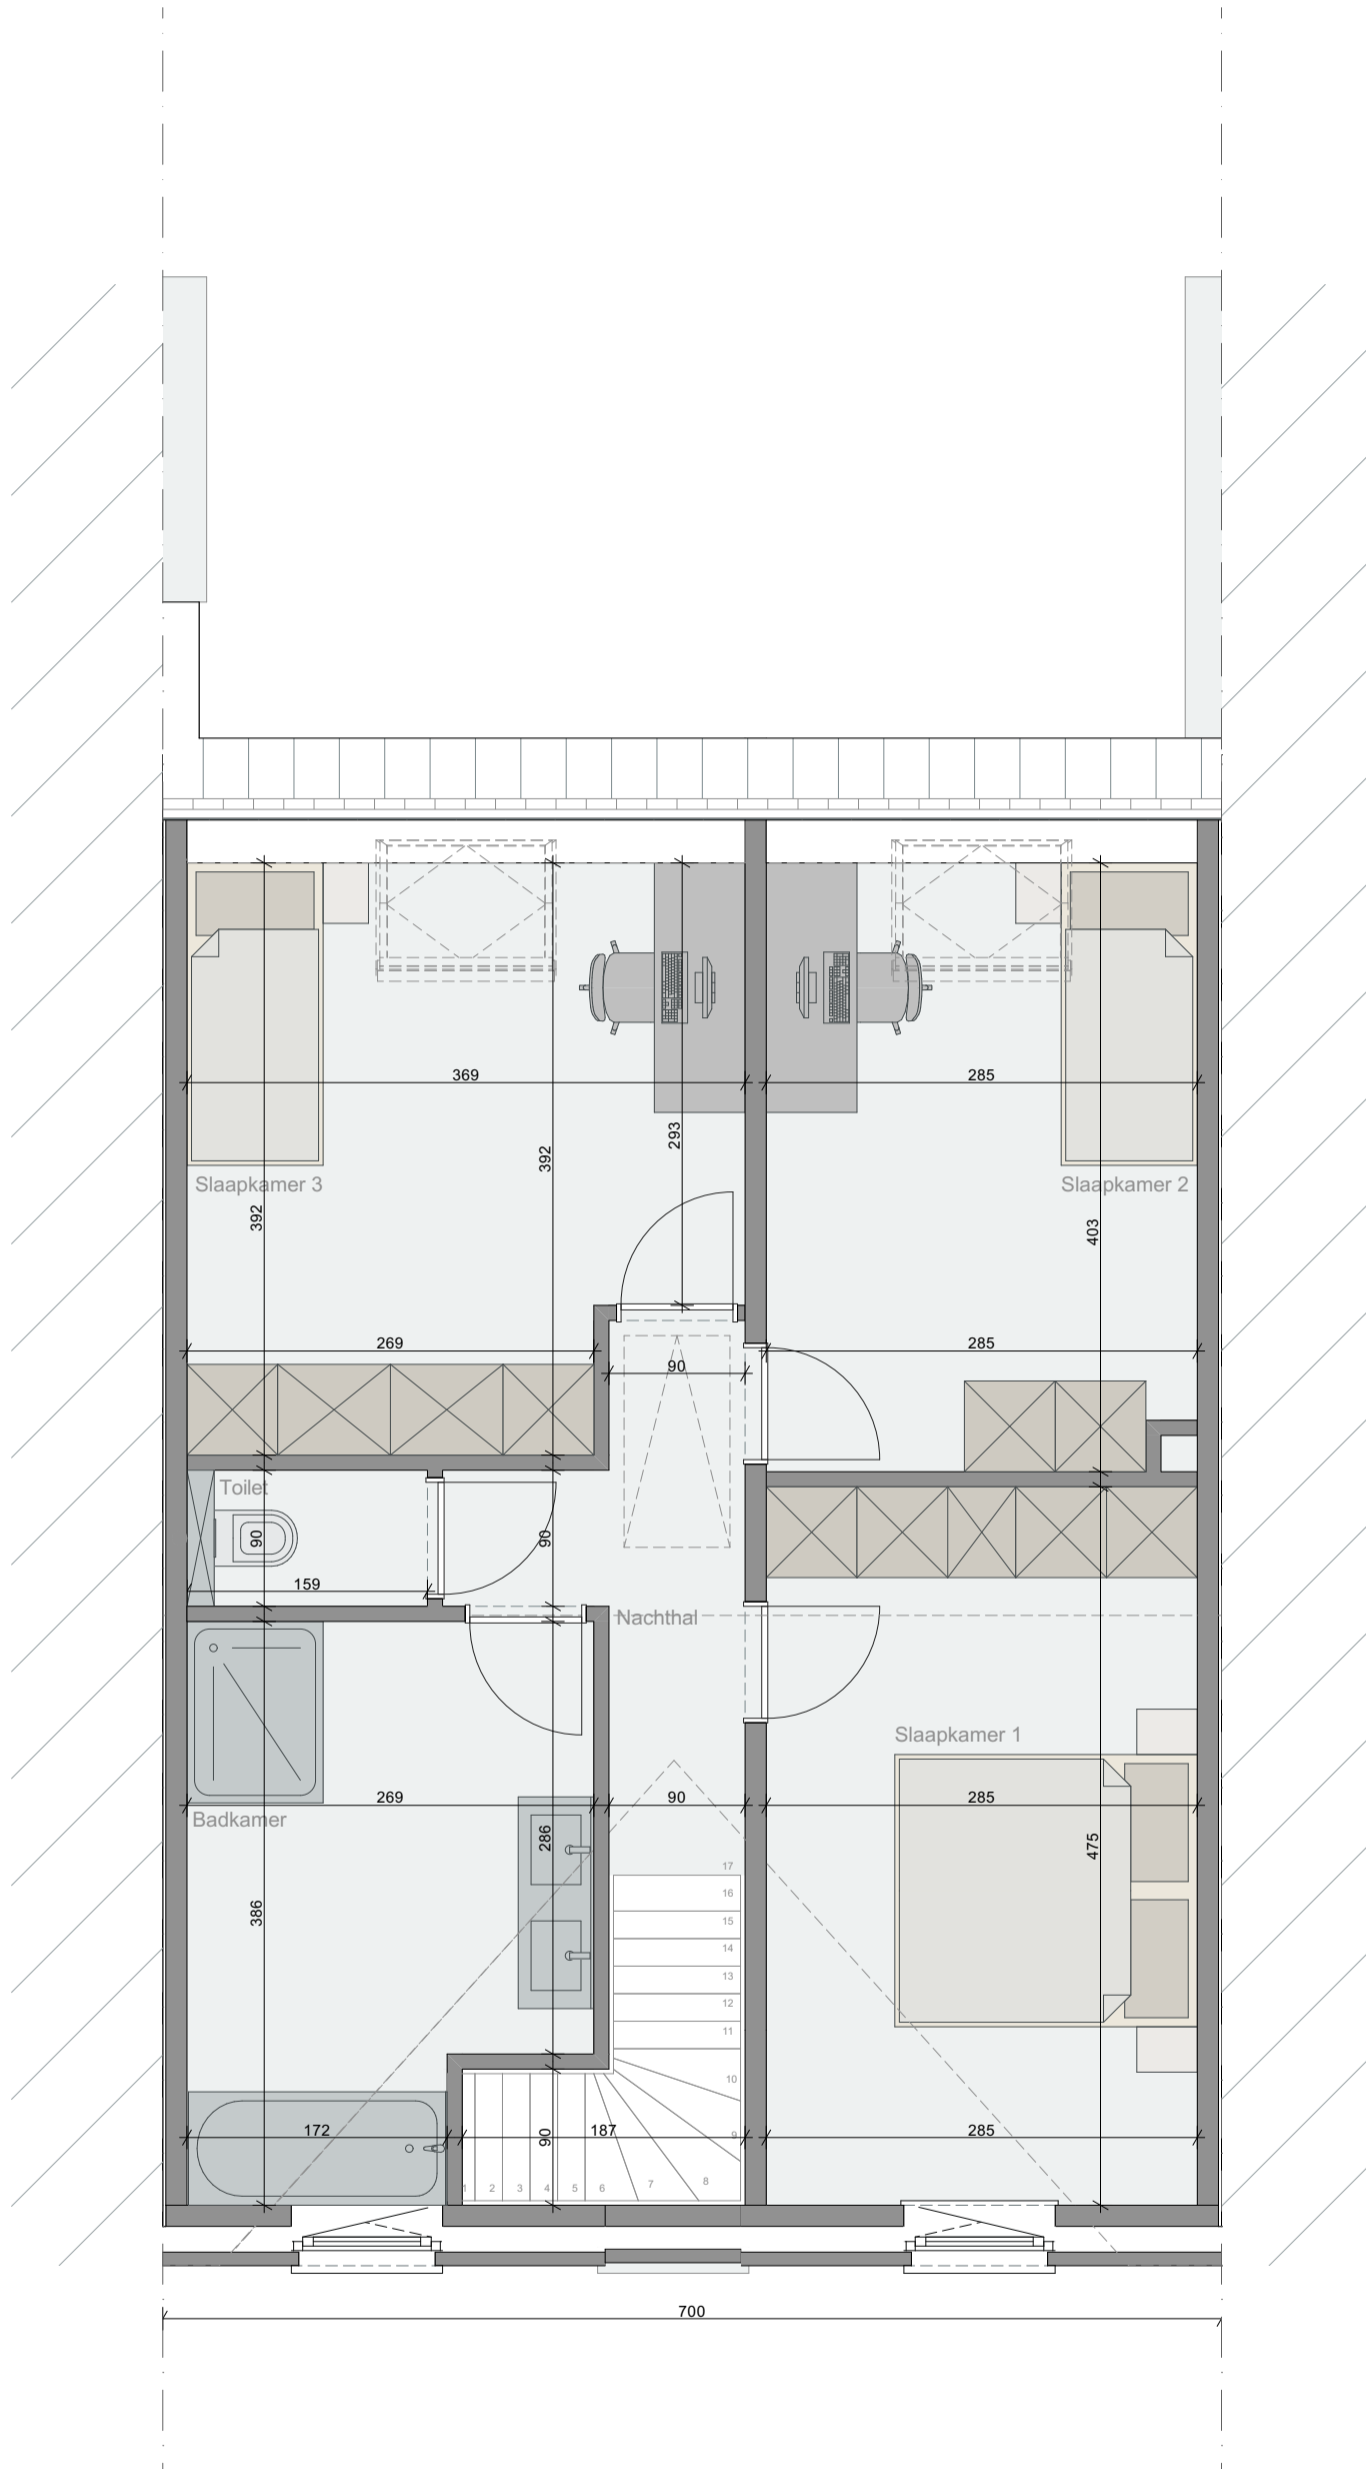

schaal 1:50

Plannen zijn louter indicatief en niet bindend

**Gelijkvloers lot 17**  
**Steenburg lot 15-18**  
**8930 Menen**

**B4Projects BVBA**

**Doorniksesteenweg 31 8500 Kortrijk**  
**info@b4projects.be 056 25 24 40**

schaal 1:50

Plannen zijn louter indicatief en niet bindend

**Verdieping +1 lot 17**  
**Steenburg lot 15-18**  
**8930 Menen**

**B4Projects BVBA**

**Doorniksesteenweg 31 8500 Kortrijk**  
**info@b4projects.be 056 25 24 40**