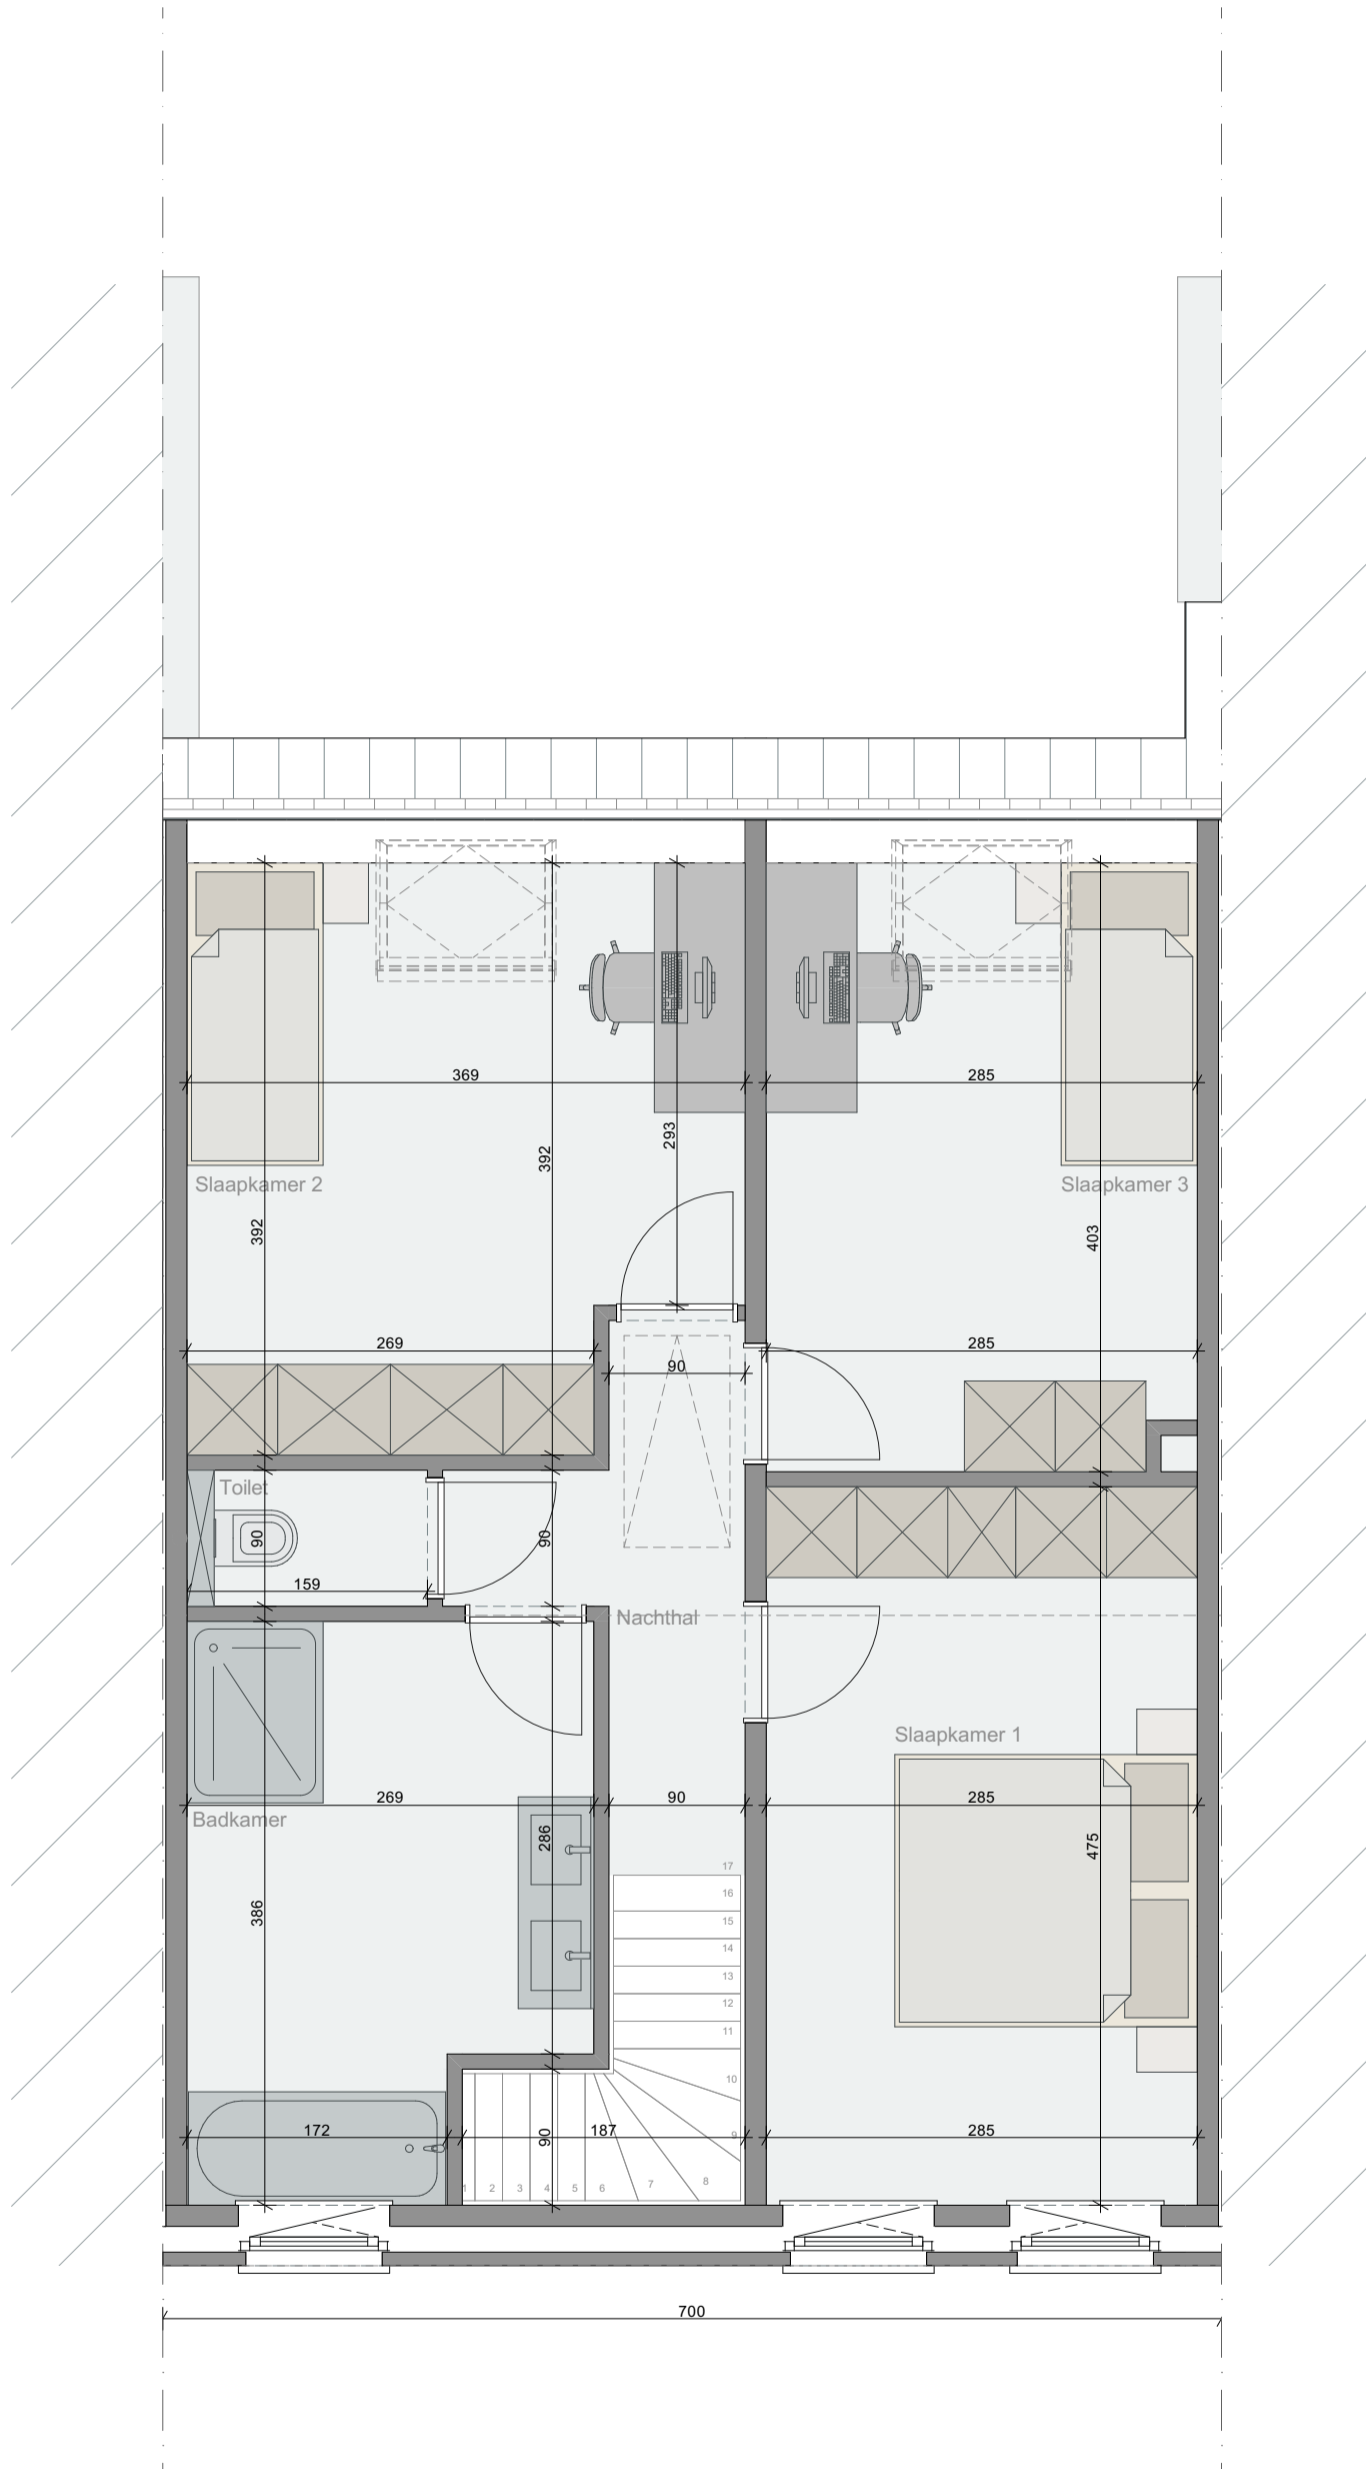

schaal 1:50

Plannen zijn louter indicatief en niet bindend

Gelijkvloers lot 16
Steenburg lot 15-18
8930 Menen

B4Projects BVBA

Doorniksesteenweg 31 8500 Kortrijk
info@b4projects.be 056 25 24 40

schaal 1:50

Plannen zijn louter indicatief en niet bindend