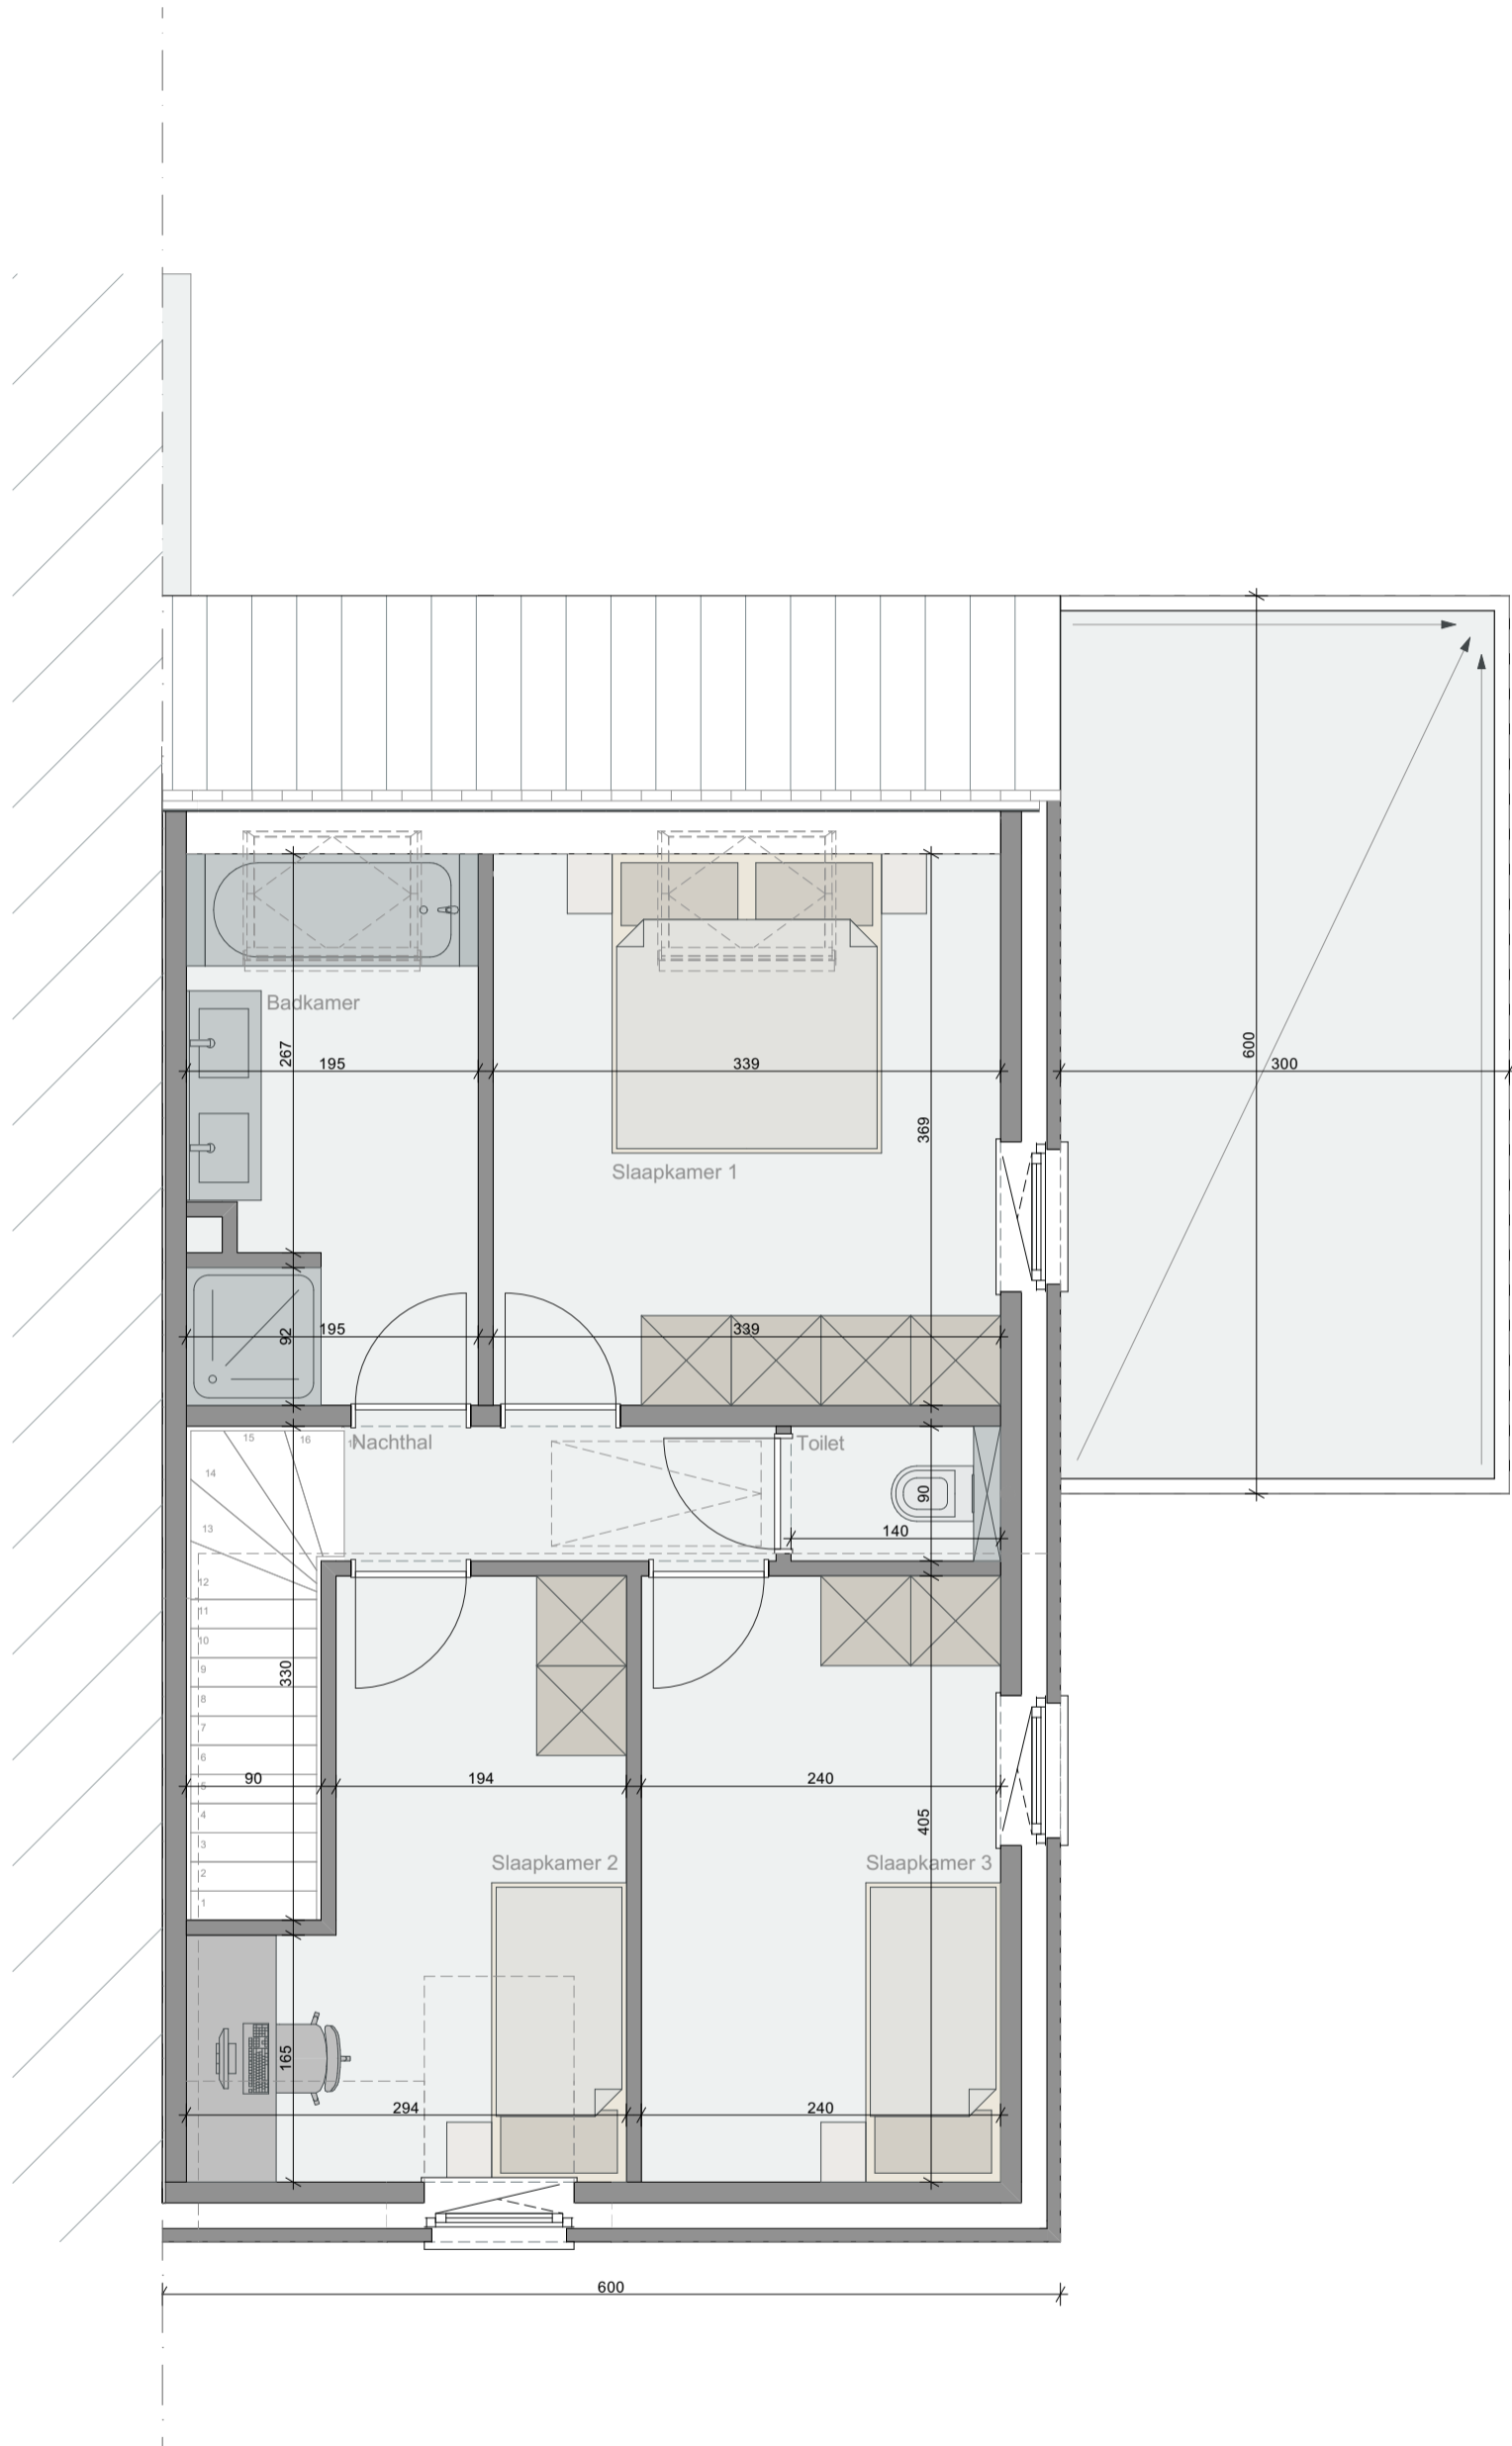

schaal 1:50

Plannen zijn louter indicatief en niet bindend

Gelijkvloers lot 15
Steenburg lot 15-18
8930 Menen

B4Projects BVBA

Doorniksesteenweg 31 8500 Kortrijk
info@b4projects.be 056 25 24 40

schaal 1:50

Plannen zijn louter indicatief en niet bindend