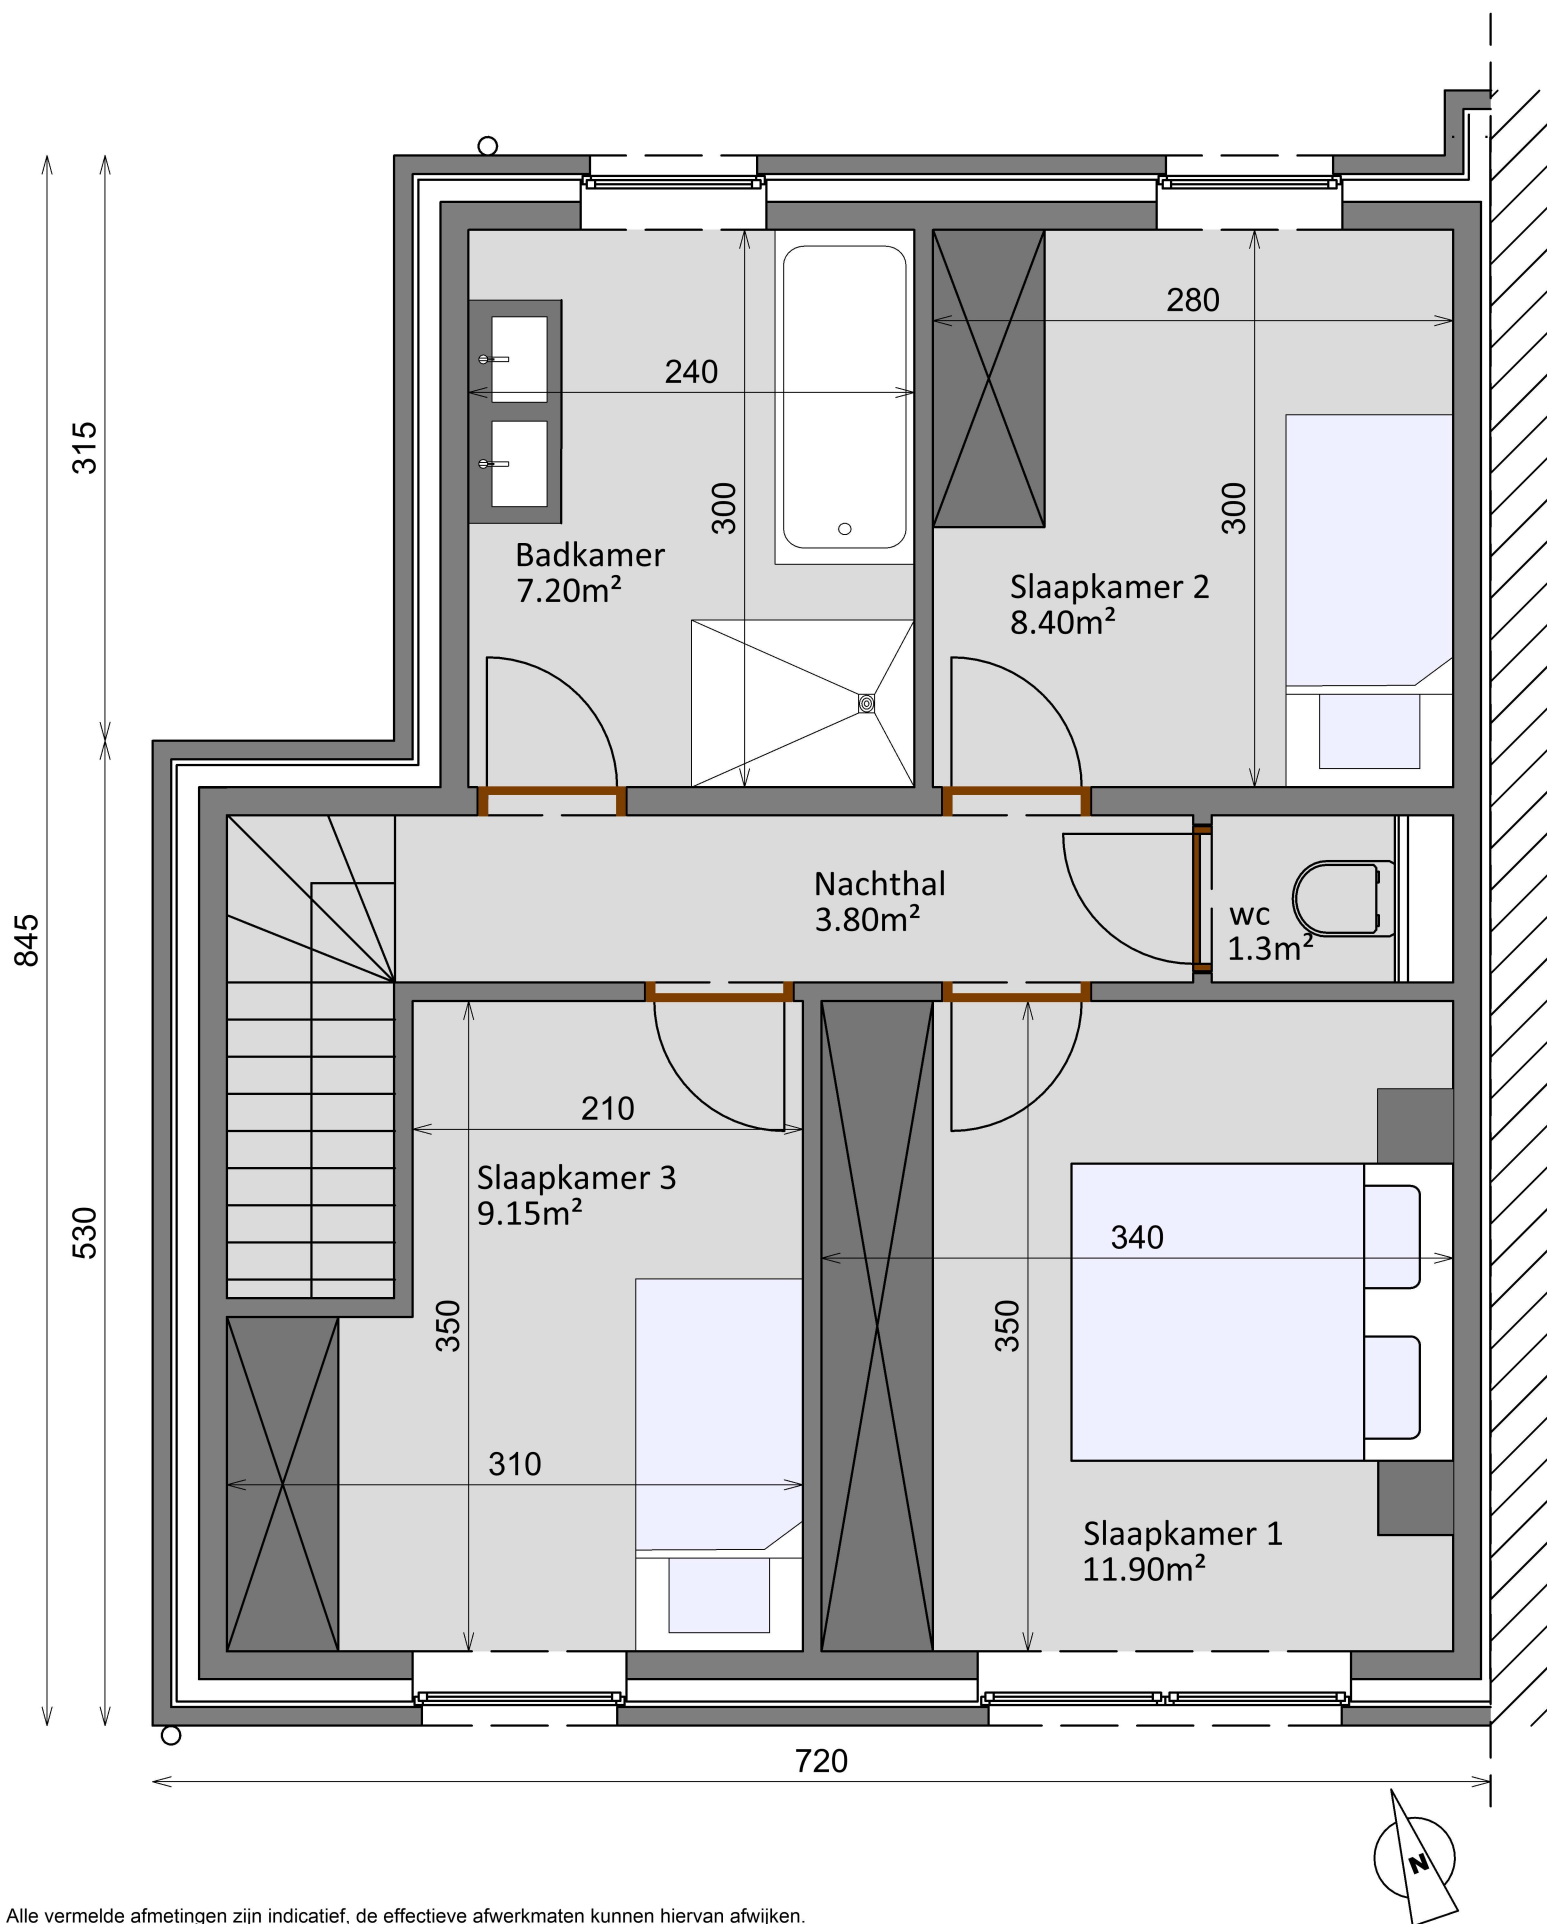

Alle vermelde afmetingen zijn indicatief, de effectieve afwerkmaten kunnen hiervan afwijken.

LOT 13
Gelijkvloers

leper - Sterrestraat

Alle vermelde afmetingen zijn indicatief, de effectieve afwerkmaten kunnen hiervan afwijken.

LOT 13
Verdiep

Ieper - Sterrestraat