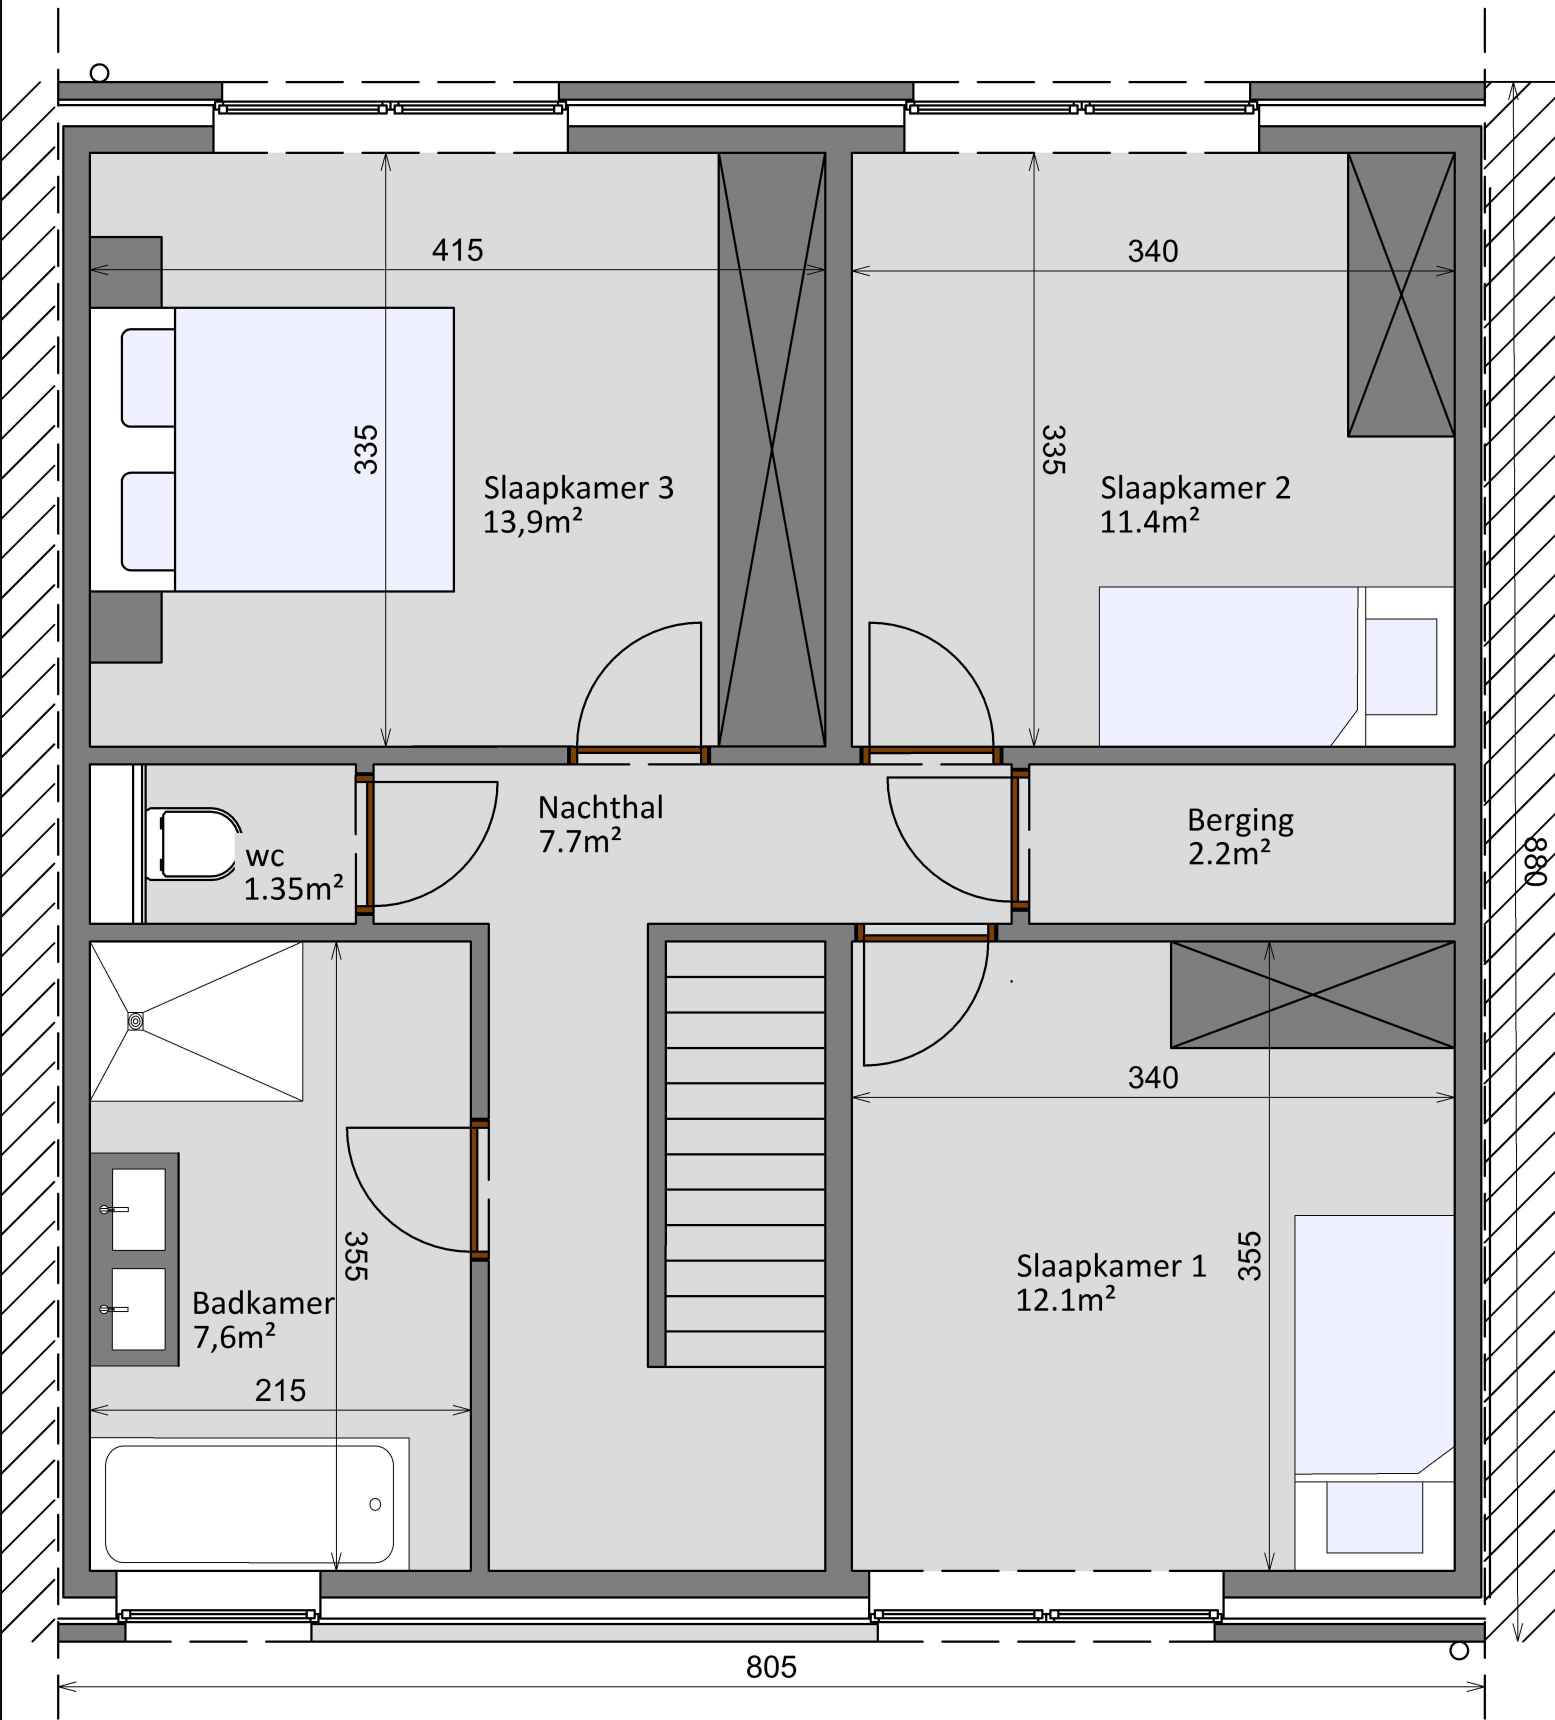

Alle vermelde afmetingen zijn indicatief, de effectieve afwerkmaten kunnen hiervan afwijken.

LOT 11
Gelijkvloers

Ieper - Sterrestraat

Alle vermelde afmetingen zijn indicatief, de effectieve afwerkmaten kunnen hiervan afwijken.

LOT 11
verdiep

Ieper - Sterrestraat